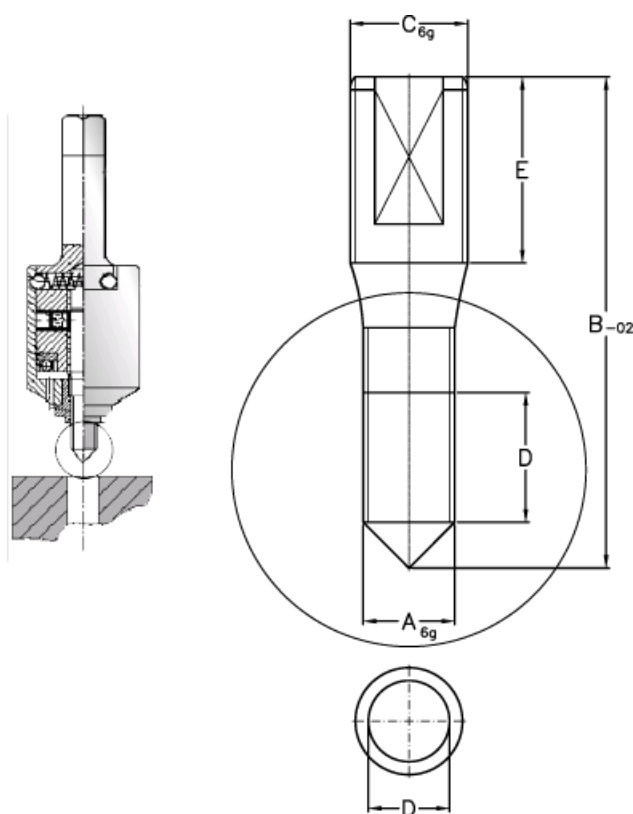

Varenummer: 12620000220710  
Beskrivelse: Gevinstift 620 000 220.710  
For M22

## Mål

A = M22  
B = 110.0  
C = M22  
D = 48.0  
E = 42